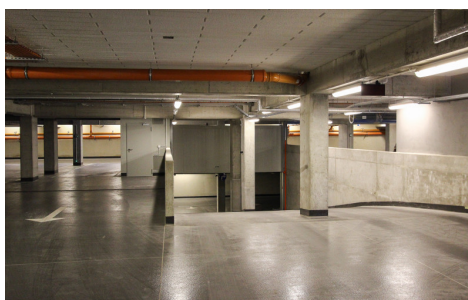

---

do wynajęcia miejsce parkingowe w garażu podziemnym A

ulica	Sukiennicza
dzielnica	Stare Miasto
cena	500 PLN
cena za m2	43.48 PLN
powierzchnia	11,50
sypialnie	0
łazienki	0
piętro	-1
nr. referencyjny	00385
dostępność	Od zaraz

OPIS

Do wynajęcia MIEJSCE PARKINGOWE w garażu podziemnym kompleksu Angel Wawel !
Podana cena jest ceną netto (VAT 23%).

Kompleks mieszkaniowy Angel Wawel składający się z 220 apartamentów oddany został do użytkowania w ostatnim kwartale 2015 roku. Jest to najbardziej prestiżowy i rozpoznawalny adres w Krakowie. Świetna komunikacja miejska, lokalizacja tuż przy Zamku Wawel, Bulwarach Wiślanych, modnej dzielnicy Kazimierz oraz nowoczesnym Centrum Kongresowym sprawia że jest to wyjątkowe miejsce.

WYPOSAŻENIE

OPŁATY DODATKOWE

---

management@norpol-apartments.com
Zadzwoń +48 512 265 271

Nasze biuro:
ul. Sukiennicza 8/UC2a
(ANGEL WAWEL)
31-069 Kraków, POLAND

Skontaktuj się z nami:
t. +48 512 265 271
t. +48 665 036 709
e. info@norpol-apartments.com