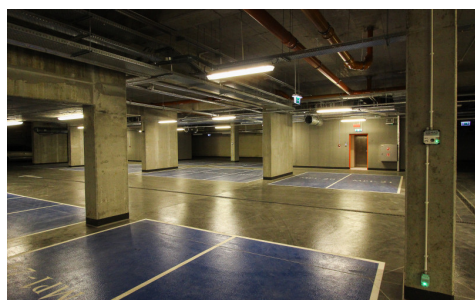

---

do wynajęcia miejsce parkingowe w garażu podziemnym A

ulica	Sukiennicza
dzielnica	Stare Miasto
cena	500 PLN
cena za m2	43.48 PLN
powierzchnia	11,50
sypialnie	0
łazienki	0
piętro	-1
nr. referencyjny	00385
dostępność	Od zaraz

OPIS

Do wynajęcia MIEJSCE PARKINGOWE w garażu podziemnym kompleksu Angel Wawel !
Podana cena jest ceną netto (VAT 23%).

Kompleks mieszkaniowy Angel Wawel składający się z 220 apartamentów oddany został do użytkowania w ostatnim kwartale 2015 roku. Jest to najbardziej prestiżowy i rozpoznawalny adres w Krakowie. Świetna komunikacja miejska, lokalizacja tuż przy Zamku Wawel, Bulwarach Wiślanych, modnej dzielnicy Kazimierz oraz nowoczesnym Centrum Kongresowym sprawia że jest to wyjątkowe miejsce.

WYPOSAŻENIE

OPŁATY DODATKOWE

---

management@norpol-apartments.com
Zadzwoń +48 512 265 271

Nasze biuro:
ul. Sukiennicza 8/UC2a
(ANGEL WAWEL)
31-069 Kraków, POLAND

Skontaktuj się z nami:
t. +48 512 265 271
t. +48 665 036 709
e. info@norpol-apartments.com